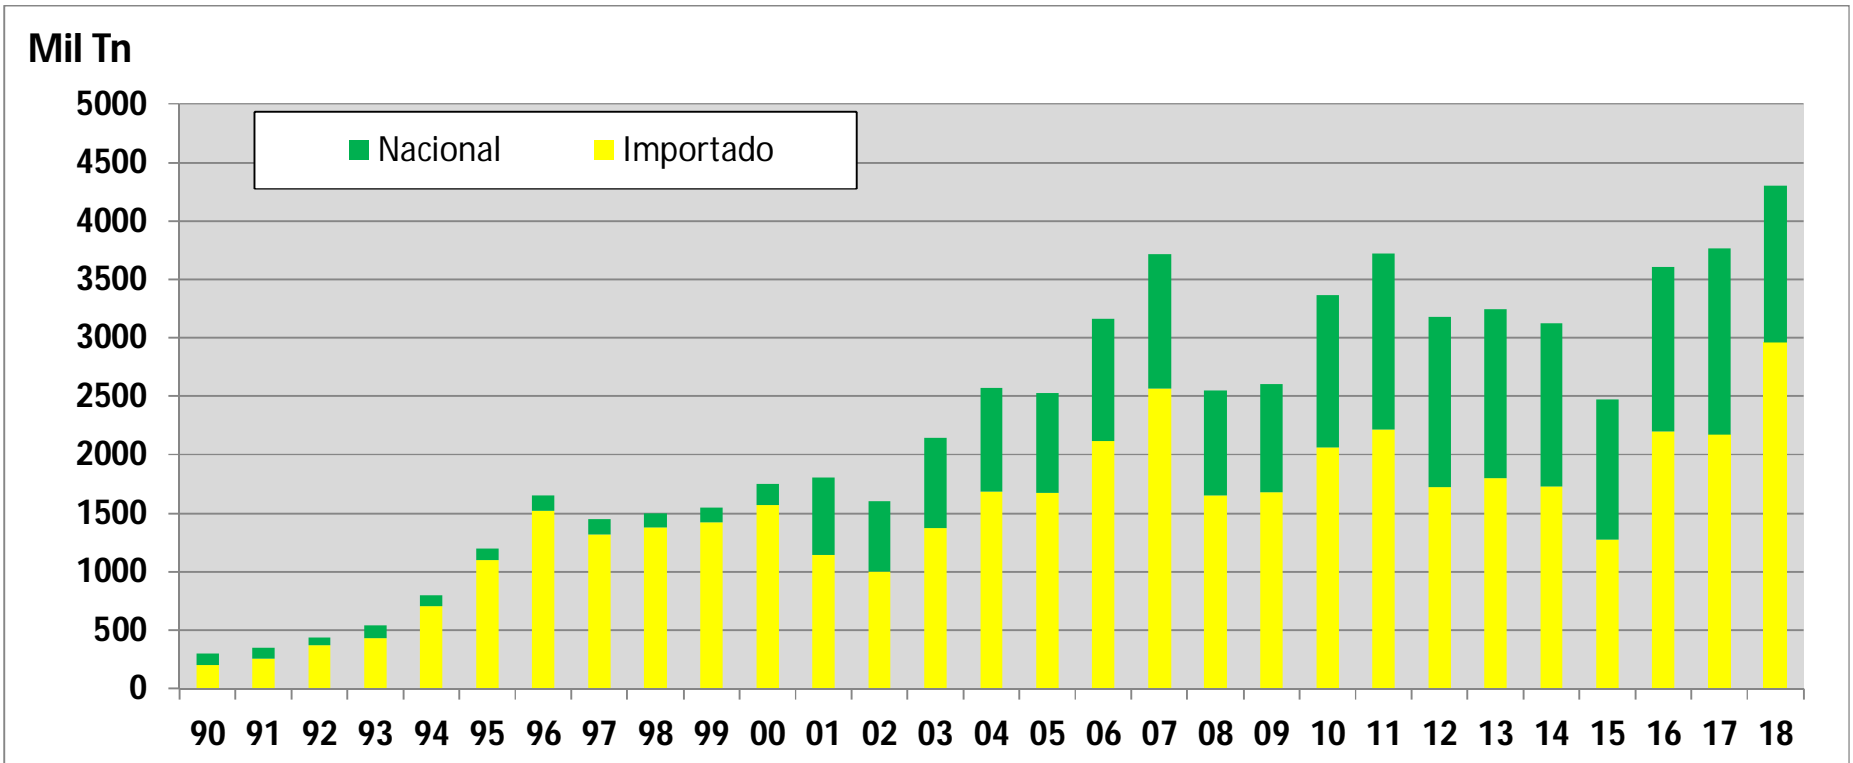

# Evolución del Consumo de Fertilizantes en Argentina

## Total País

Fuente: CIAFA – Fertilizar AC

Año	90	91	92	93	94	95	96	97	98	99	00	01	02	03	04	05	06	07	08	09	10	11	12	13	14	15	16	17	18
Importado	200	257	370	435	707	1095	1520	1320	1380	1420	1570	1145	1000	1373	1681	1675	2116	2570	1650	1680	2063	2212	1723	1800	1732	1275	2198	2173	2959
Nacional	100	93	70	105	93	105	130	130	120	130	180	660	600	775	890	850	1050	1145	900	925	1305	1509	1457	1450	1390	1201	1411	1595	1346
Total	300	350	440	540	800	1200	1650	1450	1500	1550	1750	1805	1600	2148	2571	2525	3166	3715	2550	2605	3368	3721	3180	3250	3122	2476	3609	3768	4305